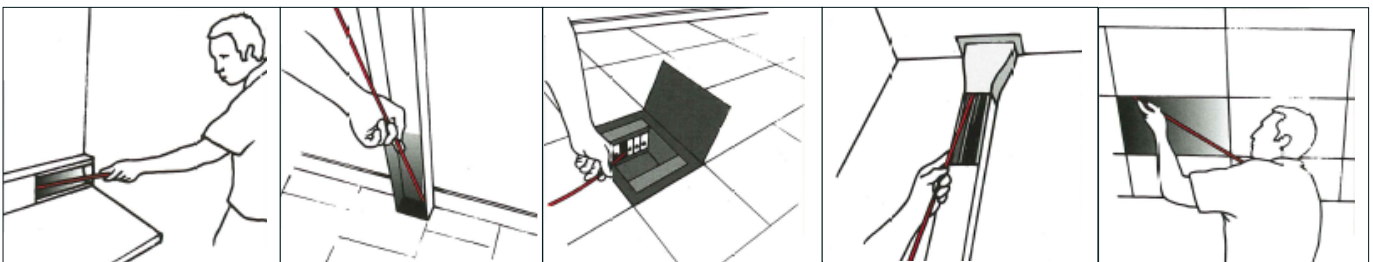

Sunny Set

Einschiebestäbe zum Verlegen von Kabeln in Hohldecken, Hohlböden und Brüstungskanälen. Das Set enthält verschieden dicke Einschiebestäbe für unterschiedliche Kurvenradien.

Lieferumfang:

- 4x rot Ø 5,6 mm, Länge 1 m
- 1x gelb Ø 4,6 mm, Länge 1 m
- 1x grün Ø 3,0 mm, Länge 1 m
- 1x flexible Verlängerung 175 mm
- 1x grosser Haken
- 1x Adapter mit Innengewinde
- 1x Führungsöse mit Ring
- 1x runder Führungskopf

Hampes pour pose de câbles dans plafonds creux et canals d'appui. Le set se compose de hampes avec différent diamètres pour différent radius de coude.

Set se compose de:

- 4x rouge Ø 5,6 mm, longueur 1 m
- 1x jaune Ø 4,6 mm, longueur 1 m
- 1x vert Ø 3,0 mm, longueur 1 m
- 1x rallonge flexible 175 mm
- 1x grand crochet
- 1x manchon de joint
- 1x tête avec boutonnière
- 1x tête ronde

Bestell-Nr.	Set	Preis
		CHF
17060	Sunny Set	98.00

Sea Set

Einschiebestäbe zum Verlegen von Kabeln in Hohldecken, Hohlböden und Brüstungskanälen. Das Set enthält verschieden dicke Einschiebestäbe für unterschiedliche Kurvenradien.

Lieferumfang:

- 1x schwarz Ø 6,6 mm, Länge 1 m
- 2x rot Ø 5,6 mm, Länge 1 m
- 1x gelb Ø 4,6 mm, Länge 1 m
- 1x weiss Ø 5,6 mm, Länge 1 m
- 1x kleiner Haken
- 1x Adapter mit Innengewinde
- 1x Führungsöse mit Ring
- 1x runder Führungskopf

Hampes pour pose de câbles dans plafonds creux et canals d'appui. Le set se compose de hampes avec différent diamètres pour différent radius de coude.

Set se compose de:

- 1x noir Ø 6,6 mm, longueur 1 m
- 2x rouge Ø 5,6 mm, longueur 1 m
- 1x jaune Ø 4,6 mm, longueur 1 m
- 1x blanc Ø 5,6 mm, longueur 1 m
- 1x petit crochet
- 1x manchon de joint
- 1x tête avec boutonnière
- 1x tête ronde

Bestell-Nr.	Set	Preis
		CHF
17065	Sea Set	69.50